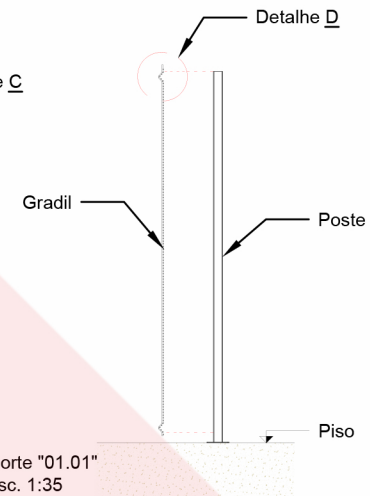

Corte "01.01"
esc. 1:35