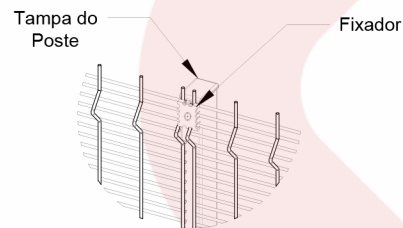

Det. B
esc. 1:10