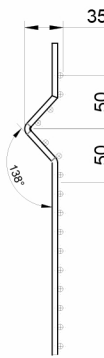

Corte "01.01"
esc. 1:35

Det. D
esc. 1:5