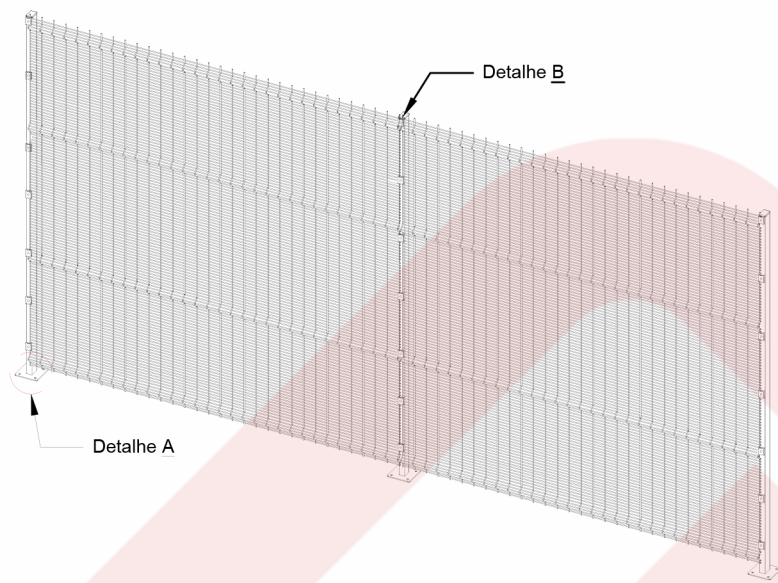

Gradil
Elevação
esc. 1:35