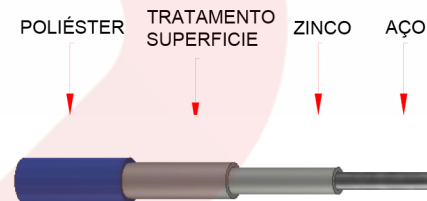

REVESTIMENTO DO FIO