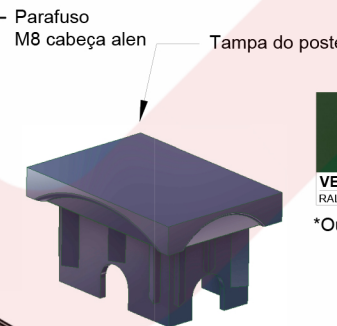

NOTA: DIMENSÕES EM MILÍMETROS / TOLER.

		www.lagotela.com.br		RUA SERTÃOZINHO, 215 - JARDIM DO TREVO, CAMPINAS - SP TEL.: (19) 2511-1025 projetos@lagotela.com.br	
MODELO	LAGRADI 3D SECURITY				FOLHA
TÍTULO	LAGRADI 3D SECURITY BASE PARAFUSADA CONJUNTO ESQUEMÁTICO E DETALHES				01/01
AUTOR	ESCALA	DATA	REVISÃO	DESENHO Nº	FORMATO
Catarina Cordeiro Fabrão	1:25	15/07/2024	01	07.24	A3