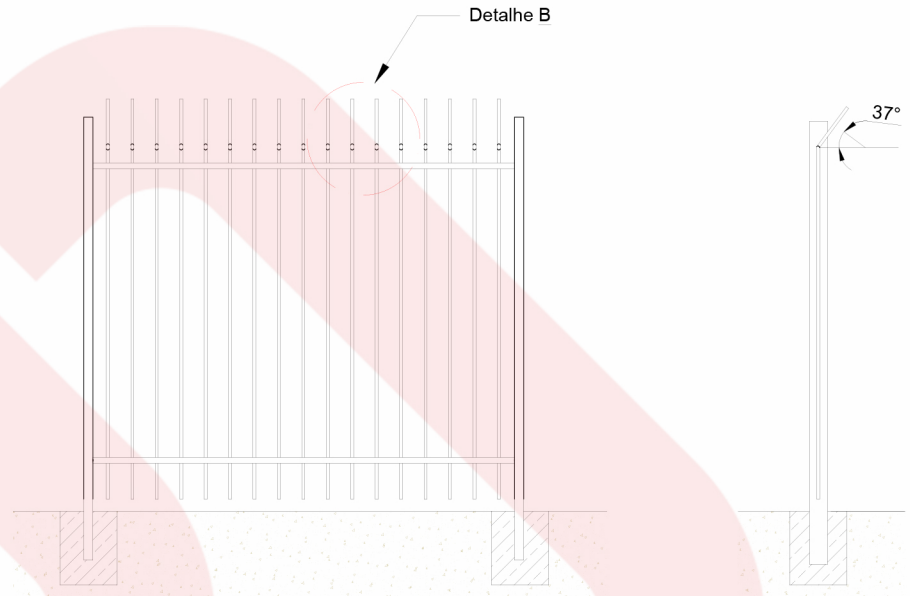

Detalhe B

37°