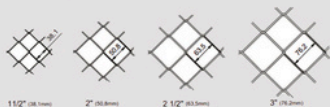

### ALAMBRADO REVESTIDO EM PVC

MALHA	FIO
1 1/2" (38,1mm)	10 / 12 / 14 / 16 + PVC
2" (50,8mm)	10 / 12 / 14 / 16 + PVC
2 1/2" (63,5mm)	10 / 12 / 14 / 16 + PVC
3" (76,2mm)	10 / 12 / 14 / 16 + PVC