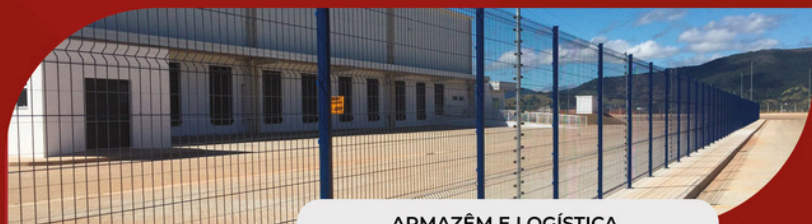

ARMAZÊM E LOGÍSTICA