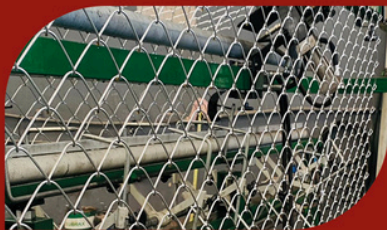

Lagotela

Em 1984, na cidade de Três Pontas, sul de Minas Gerais, nasceu a Lagotela. Com um ideal de oferecer produtos e serviços de qualidade em cercamento, serralheria e construção civil, a empresa foi construída. 40 anos depois, nosso propósito é o mesmo: proporcionar **CERCAMENTO INTELIGENTE**.

Inteligência em oferecer o produto certo, em entender a necessidade do cliente, em customizar e fornecer o que o projeto especifica, em orientar o cliente com a melhor solução, em possuir uma equipe técnica preparada, em entregar uma obra com segurança e qualidade.

Na nossa história, estão obras realizadas em todo o Brasil, de grandes Aeroportos, Indústrias, Escolas, Universidades, Prefeituras, Portos, Ferrovias, Rodovias e Infraestrutura Urbana.

DIFERENCIAIS

- ✓ Fabricação própria de Gradil, Alambrado, postes, portões e Serralheria em Aço
- ✓ Cabine de Pintura Eletrostática a Pó
- ✓ Equipamento de Corte e Dobra de Alta precisão
- ✓ Sistema de Galvanização
- ✓ Mão de Obra própria para fabricação e instalação de produtos