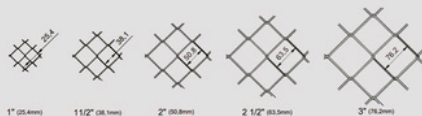

GALVANIZADO

DIFERENCIAIS

- ✓ Fabricado conforme especificações do projeto
- ✓ Diversidade de espessuras de fios, malhas e alturas
- ✓ Permite boa visibilidade
- ✓ Solução Econômica de cercamento
- ✓ Elevada resistência a intempéries da natureza