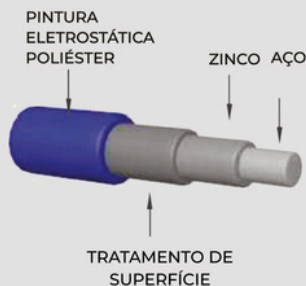

GRADIL

GRADIL LAGRADI 3D STANDARD

DIFERENCIAIS

- ✓ Facilidade de instalação
- ✓ Acabamento em pintura eletrostática
- ✓ Sistema completo de montagem: postes, painéis e fixadores
- ✓ Painéis com alturas e cores variadas
- ✓ Disposição em módulos (painéis fixos)
- ✓ Pode ser aplicado em portões
- ✓ Melhor Custo benefício
- ✓ Pode ser chumbado ou aparafusado